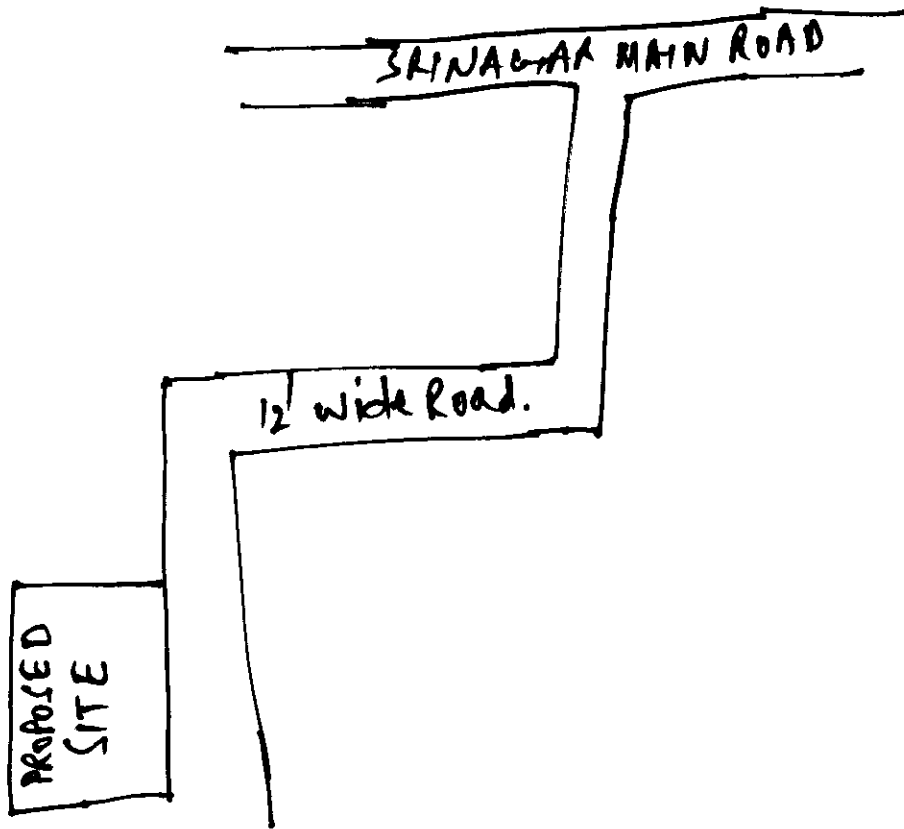

S. P. CONSTRUCTION

Mobile : 89611 81111
83360 47808

Website : www.aashray.ind.in
E-mail : aashray987@gmail.com

610, East Tentulberia, P.O : Panchpota
Kolkata - 700 152

Ref. No.

Date 27/8/25

AASHRAY FLORET

LATITUDE	LONGITUDE
North	East
22.4739544	88.4071776
22°28'25.29248"	88°24'25.84872"